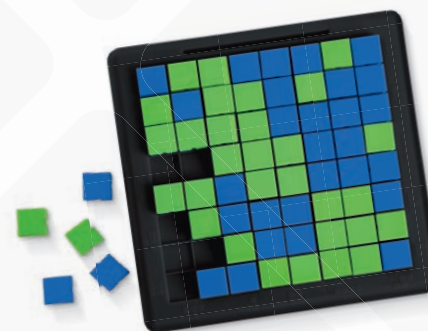

118345 6+

GRA SKATO

Wymiary opakowania: 25 x 6.5 x 25 cm
Opakowanie zbiorcze: 6

6 901440 118345

SKATO

strategiczna gra logiczna