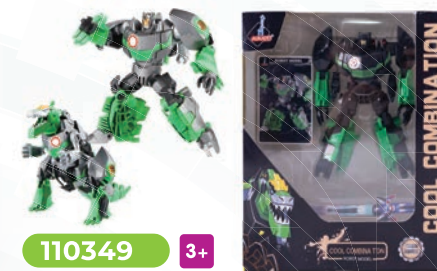

110349 3+

ROBOT
TRANSFORMUJĄCY

Wymiary opakowania: 17 x 7 x 21 cm
Opakowanie zbiorcze: 8

6 901440 110349